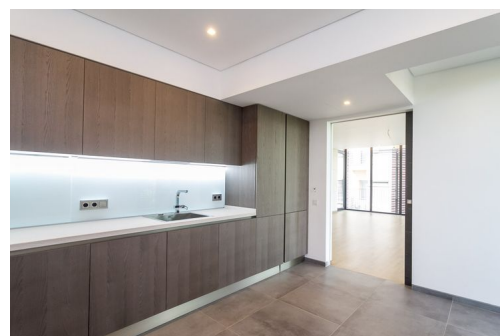

PENTHOUSE 6 CAMERE DE INCHIRIAT PRIMAVERII

6,400 € / lună + 19% TVA

- 6 camere
- Decomandat
- An construcție: 2017
- 5 dormitoare; 6 băi; 2 terase;
- Etaj : 3 / 1S+P+4E
- Supraf. construită: 375 mp
- Supraf. utilă: 285 mp
- 1 garaje;
- 3 locuri de parcare
- boxă;

Avem placerea de a va propune spre inchiriere un penthouse cu o suprafata utila de 290 mp si o terasa de 90 situat la etajele 3 si 4 ale unui imobil din zona Primaverii. Apartamentul face parte dintr-un imobil construit in anul 2017, este finisat cu materiale de inalta calitate si se inchiriaza cu 3 locuri de parcare si bucataria mobilata si utilata.